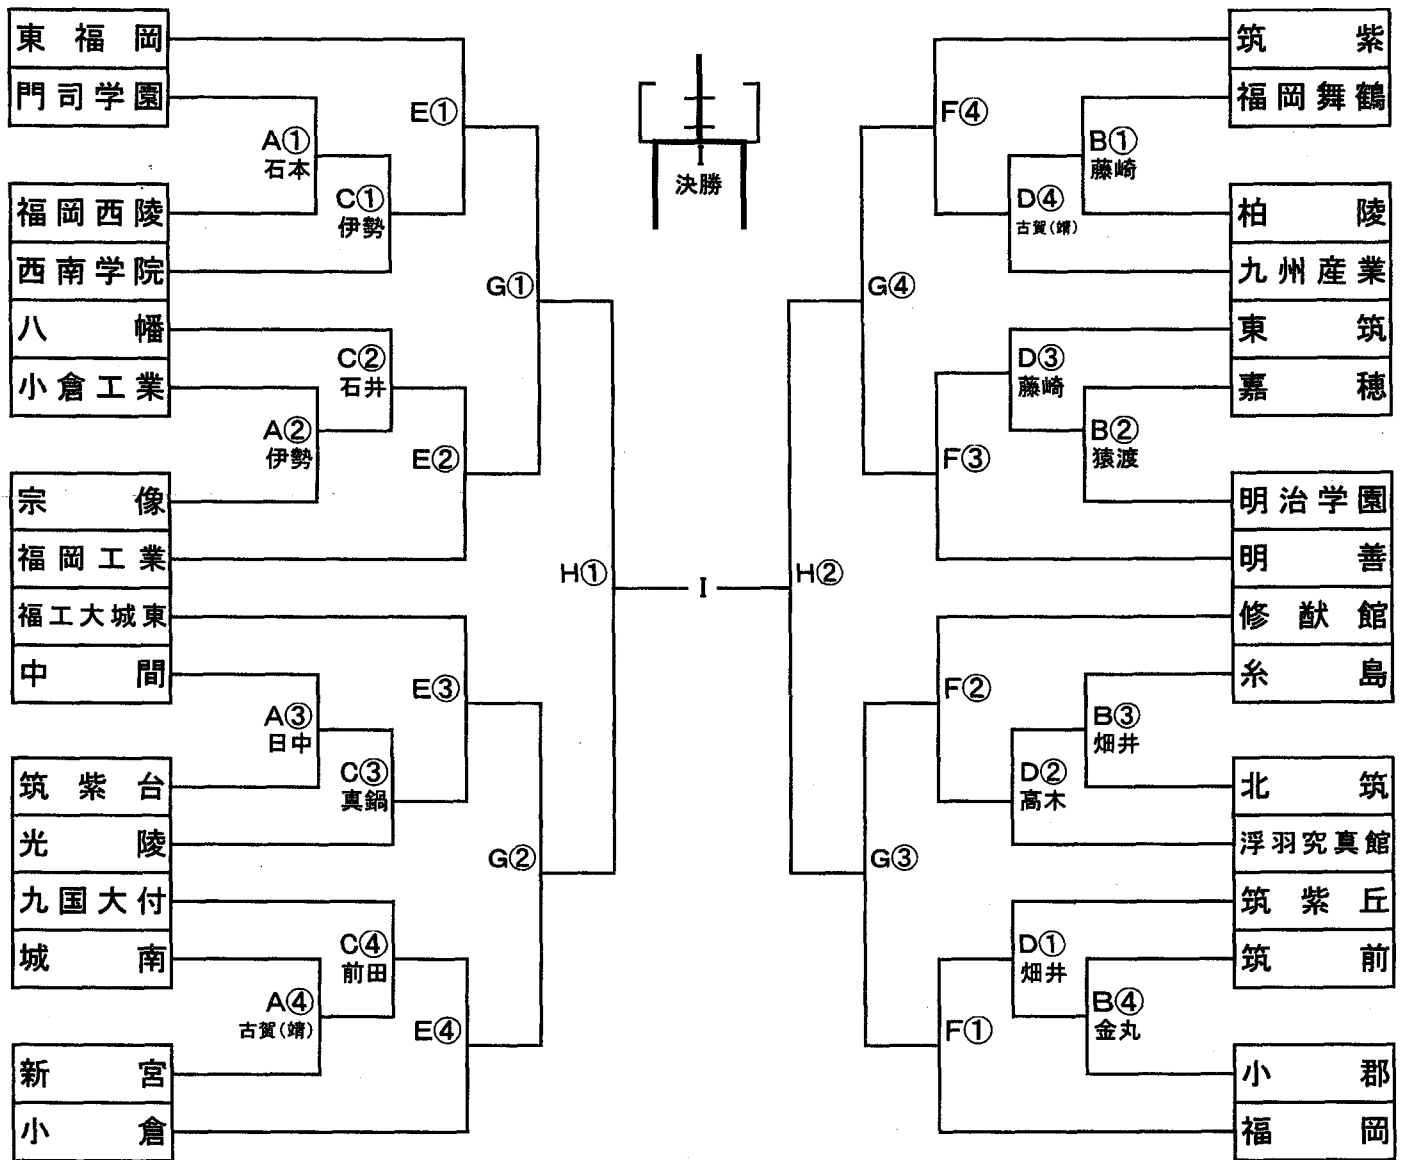

平成20年度福岡県高等学校ラグビーフットボール新人大会
兼第31回全九州高等学校ラグビーフットボール新人大会福岡県予選大会

期日	A: 1月11日	B: 1月11日	C: 1月18日	D: 1月18日
会場	A: 宗像高校	B: 明善高校	C: 福工大城東高校	D: 筑紫丘高校
期日	E: 1月25日	F: 1月25日	G: 2月1日	
会場	E: 福岡工業高校	F: 筑紫高校	G: グローバルアリーナ	
時間	① 11:00	② 12:15	③ 13:30	④ 14:45

スコア表示
計
(前半-後半)
計
(前半-後半)
計

期日	H: 2月7日 ① 13:00 ② 14:15		I: 2月8日 11:00
会場	H: グローバルアリーナ		I: グローバルアリーナ

優勝・準優勝の2チームは平成21年2月21日(土)より、佐賀市日の出「佐賀県運動公園」で開催される第31回全九州高等学校ラグビーフットボール新人大会の出場権を得る。
開会式: 2月20日(金) 競技: 2月21日(土)~24日(火)