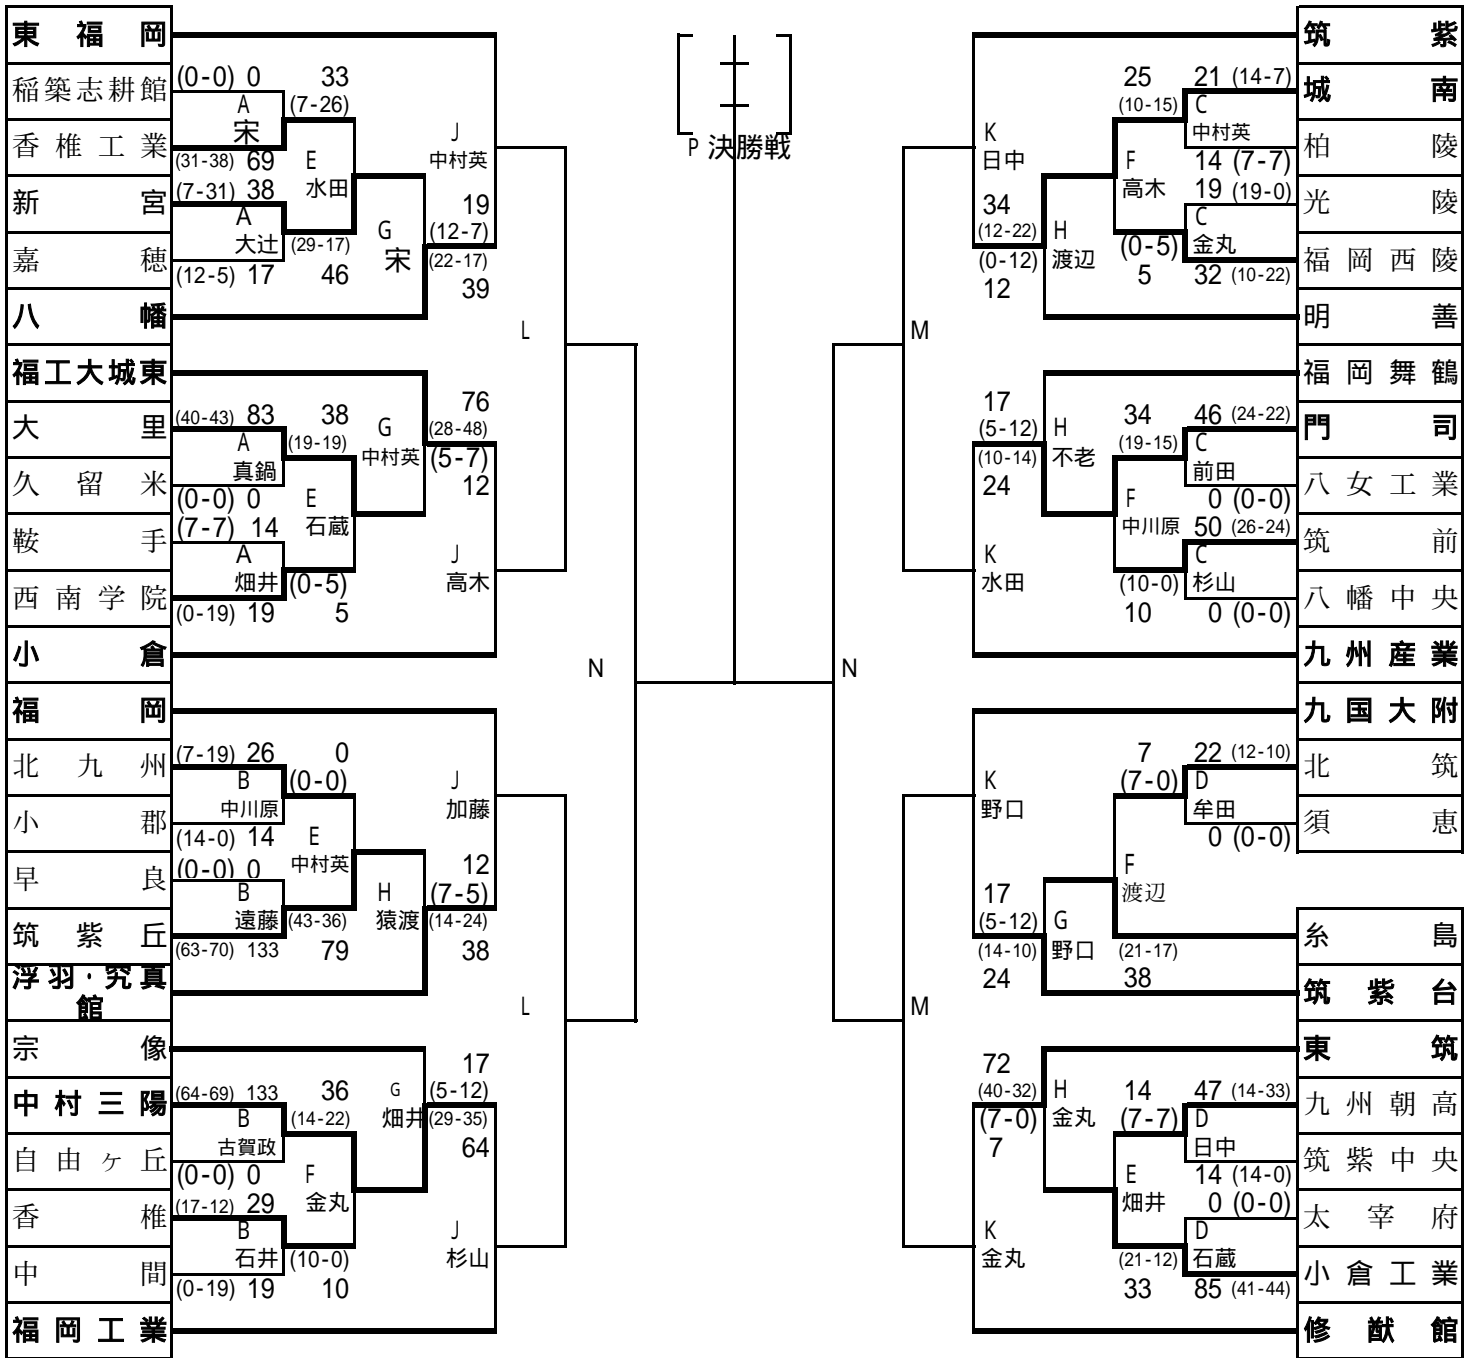

平成17年度福岡県高等学校ラグビーフットボール選手権大会  
兼第85回全国高等学校ラグビーフットボール大会福岡県予選大会

期日	A: 9月25日	B: 9月25日	C: 9月25日	D: 9月25日
会場	A: 福岡	B: 八幡	C: 宗像	D: 浮羽
期日	E: 10月2日	F: 10月2日	G: 10月9日	H: 10月9日
会場	E: 福工大城東	F: 中村三陽	G: 糸島	H: 筑紫丘
期日	J: 10月16日	K: 10月16日	L: 11月6日	M: 11月6日
会場	J: 東福岡	K: 修猷館	L: グローバルアリーナA	M: グローバルアリーナB
時間	11:00	12:15	13:30	14:45
期日	N: 11月13日	11:00	P: 11月19日	12:30
会場	N: 九電香椎G	12:15	P: 博多の森球技場	

計  
スコア表示 (前半 - 後半)  
(前半 - 後半)  
計