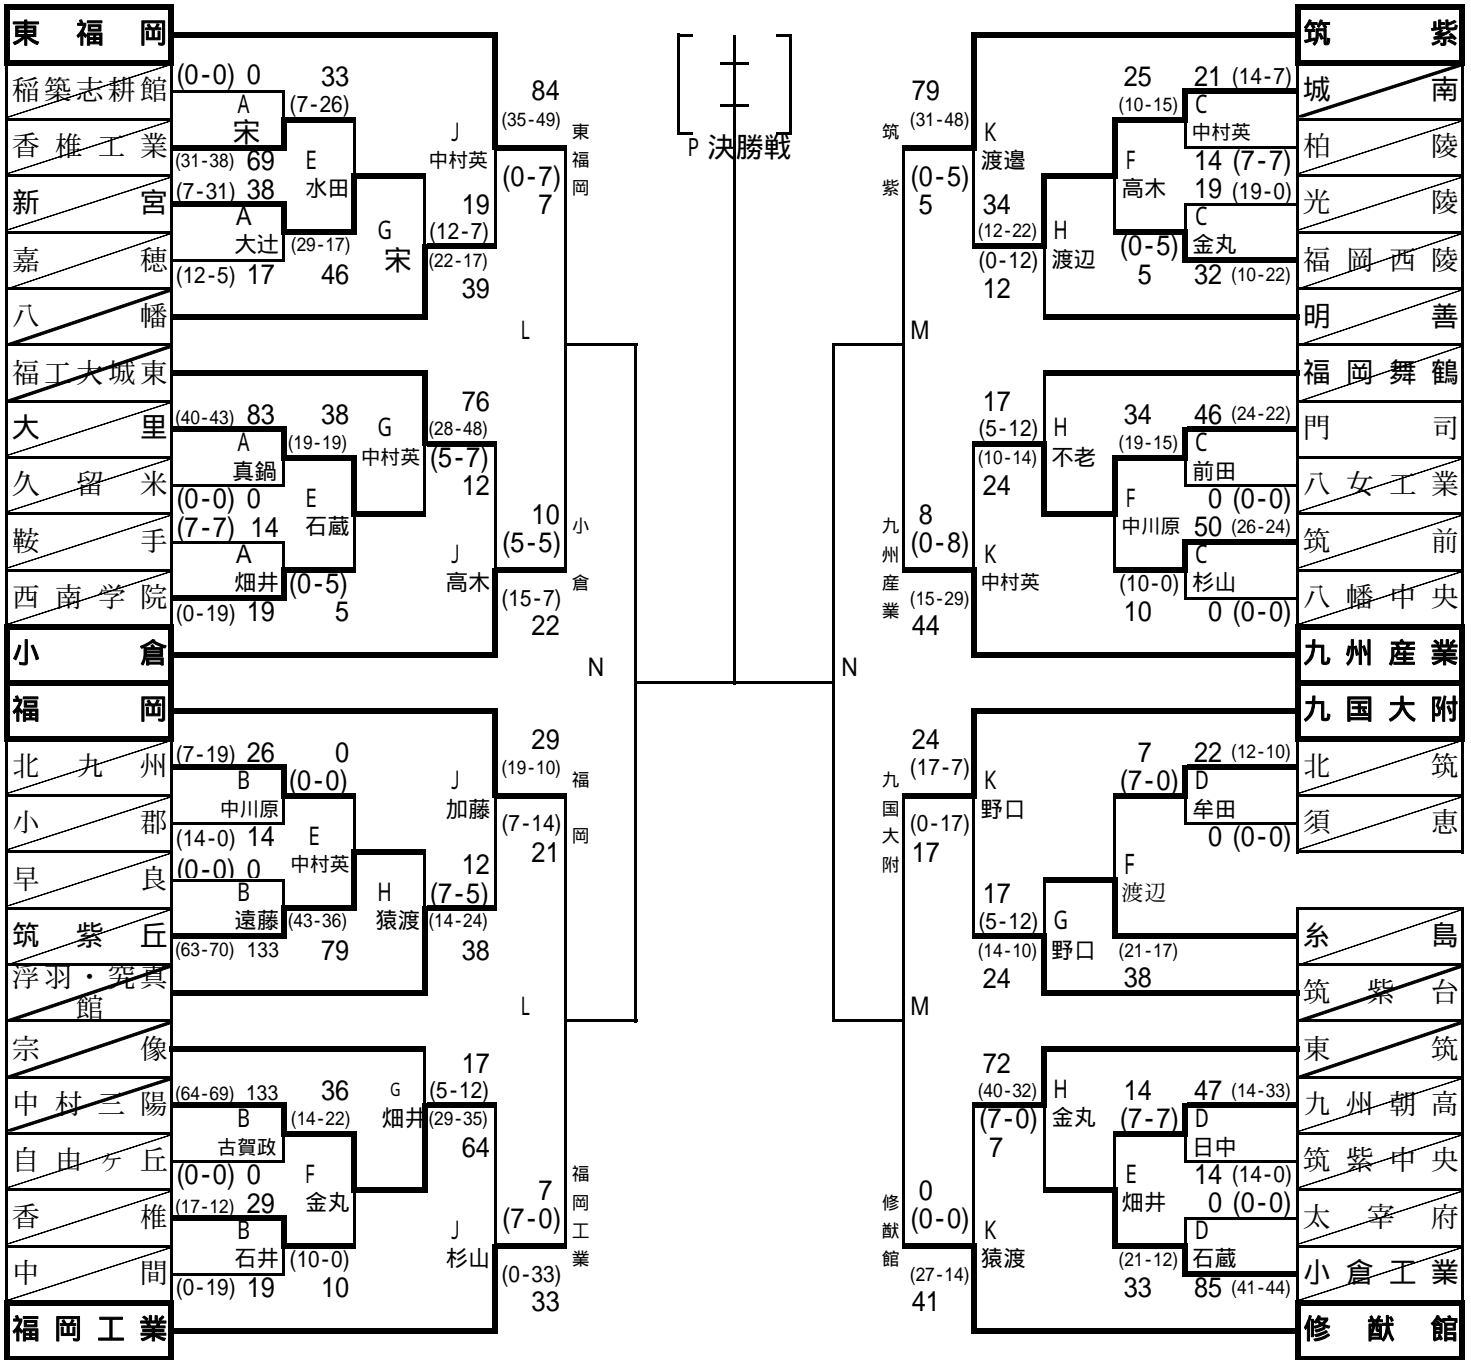

平成17年度福岡県高等学校ラグビーフットボール選手権大会  
兼第85回全国高等学校ラグビーフットボール大会福岡県予選大会

期日	A: 9月25日	B: 9月25日	C: 9月25日	D: 9月25日
会場	A: 福岡	B: 八幡	C: 宗像	D: 浮羽
期日	E: 10月2日	F: 10月2日	G: 10月9日	H: 10月9日
会場	E: 福工大城東	F: 中村三陽	G: 糸島	H: 筑紫丘
期日	J: 10月16日	K: 10月16日	L: 11月6日	M: 11月6日
会場	J: 東福岡	K: 修猷館	L: グローバルアリーナA	M: グローバルアリーナB
時間	11:00	12:15	13:30	14:45
期日	N: 11月13日 11:00		P: 11月19日 12:30	
会場	九電香椎G		博多の森球技場	

計  
スコア表示 (前半 - 後半)  
(前半 - 後半)  
計