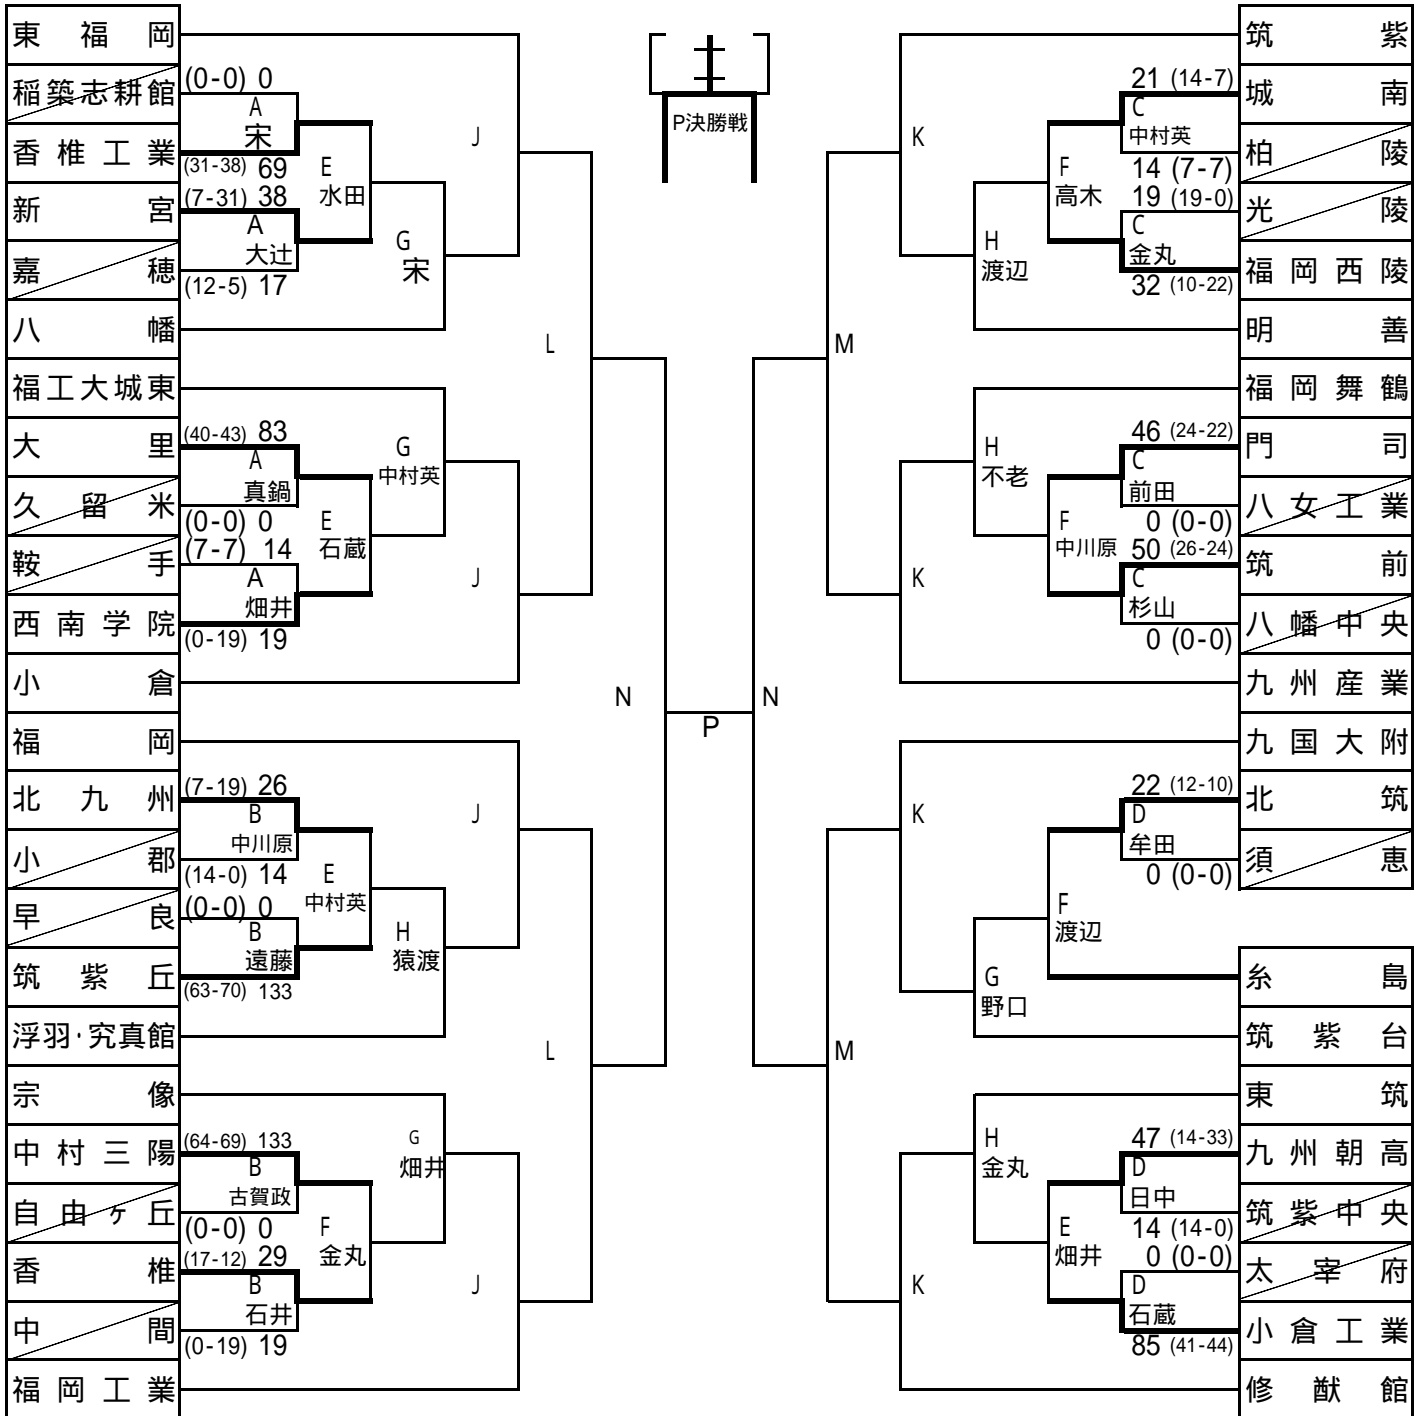

平成17年度福岡県高等学校ラグビーフットボール選手権大会
兼第85回全国高等学校ラグビーフットボール大会福岡県予選大会

期日	A: 9月25日	B: 9月25日	C: 9月25日	D: 9月25日
会場	A: 福岡	B: 八幡	C: 宗像	D: 浮羽
期日	E: 10月2日	F: 10月2日	G: 10月9日	H: 10月9日
会場	E: 福工大城東	F: 中村三陽	G: 糸島	H: 筑紫丘
期日	J: 10月16日	K: 10月16日	L: 11月6日	M: 11月6日
会場	J: 東福岡	K: 修猷館	L: グローバルアリーナA	M: グローバルアリーナB
時間	11:00	12:15	13:30	14:45
期日	N: 11月13日	11:00	P: 11月19日	12:30
会場	N: 九電香椎G	12:15	P: 博多の森球技場	

計
スコア表示 (前半 - 後半)
(前半 - 後半)
計