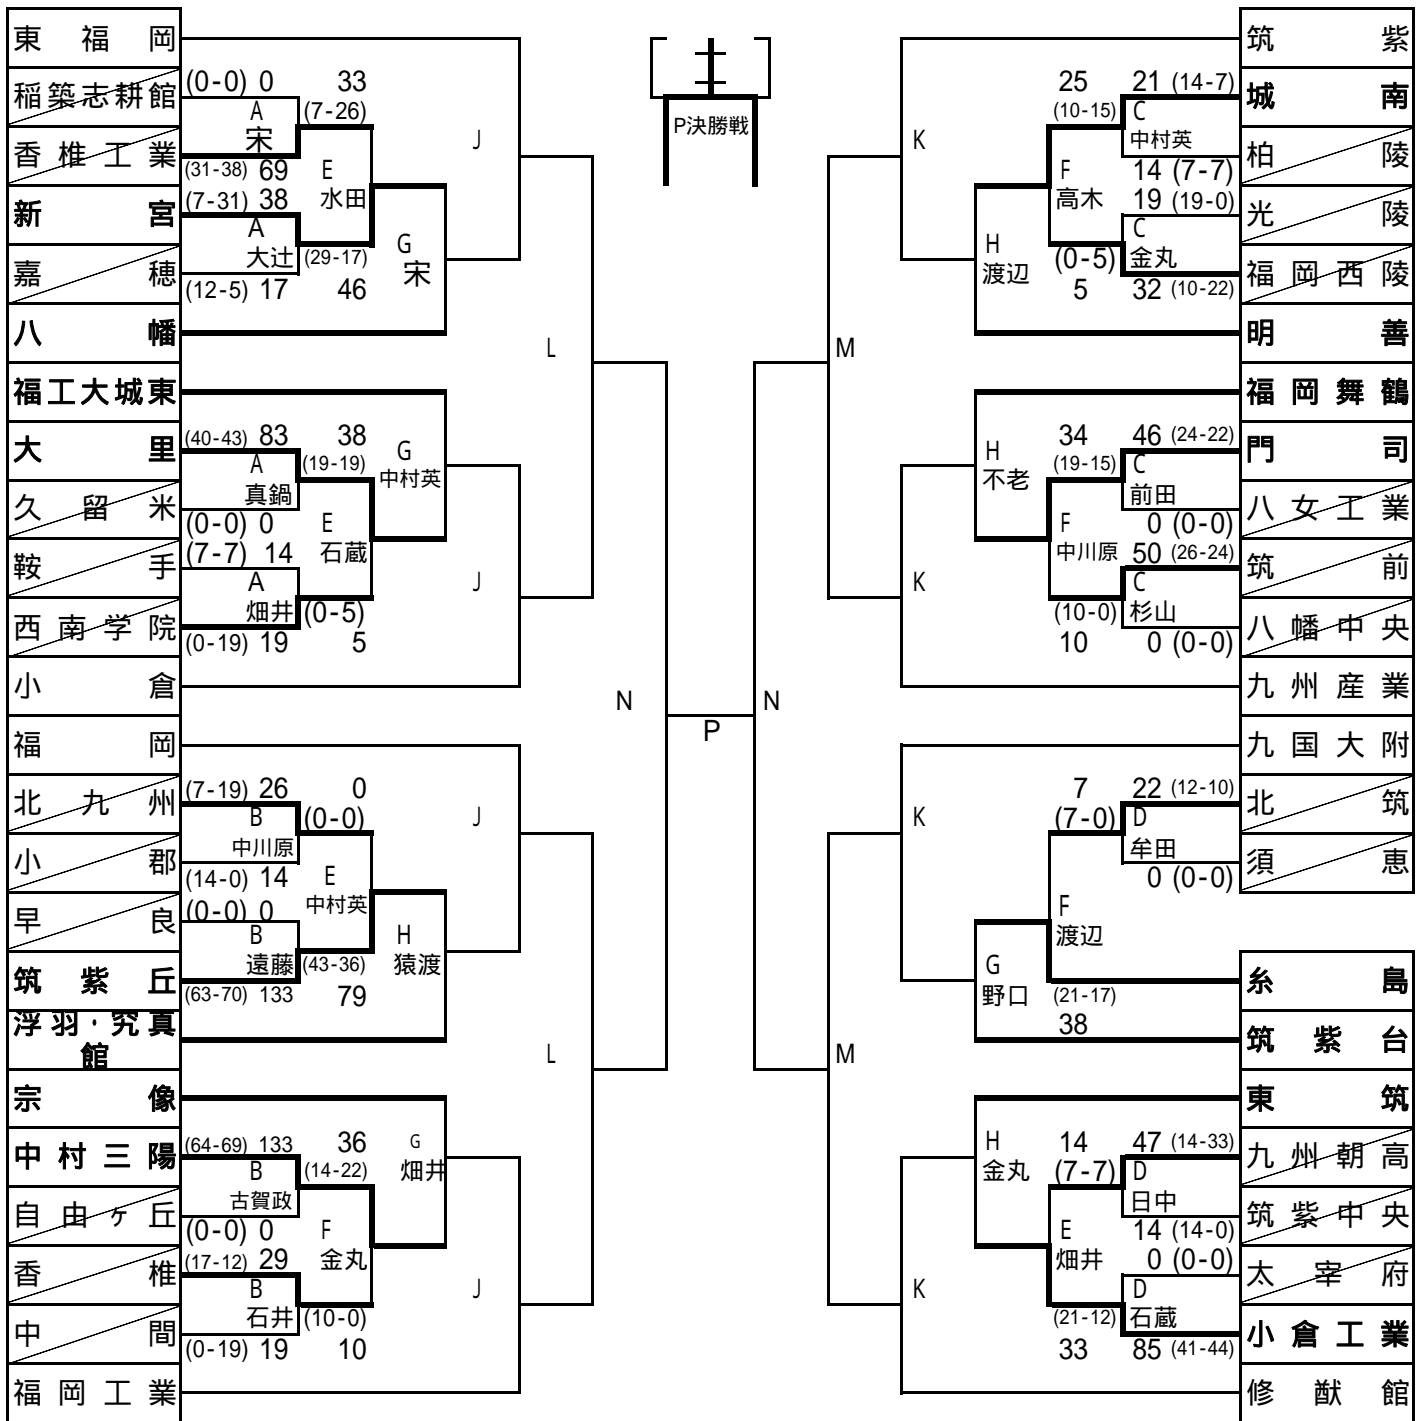

平成17年度福岡県高等学校ラグビーフットボール選手権大会
兼第85回全国高等学校ラグビーフットボール大会福岡県予選大会

期日	A: 9月25日	B: 9月25日	C: 9月25日	D: 9月25日
会場	福岡	八幡	宗像	浮羽
期日	E: 10月2日	F: 10月2日	G: 10月9日	H: 10月9日
会場	福工大城東	中村三陽	糸島	筑紫丘
期日	J: 10月16日	K: 10月16日	L: 11月6日	M: 11月6日
会場	東福岡	修猷館	グローバルアリーナA	グローバルアリーナB
時間	11:00	12:15	13:30	14:45
期日	N: 11月13日	11:00	P: 11月19日	12:30
会場	九電香椎G	12:15	博多の森球技場	

計
スコア表示 (前半 - 後半)
(前半 - 後半)
計