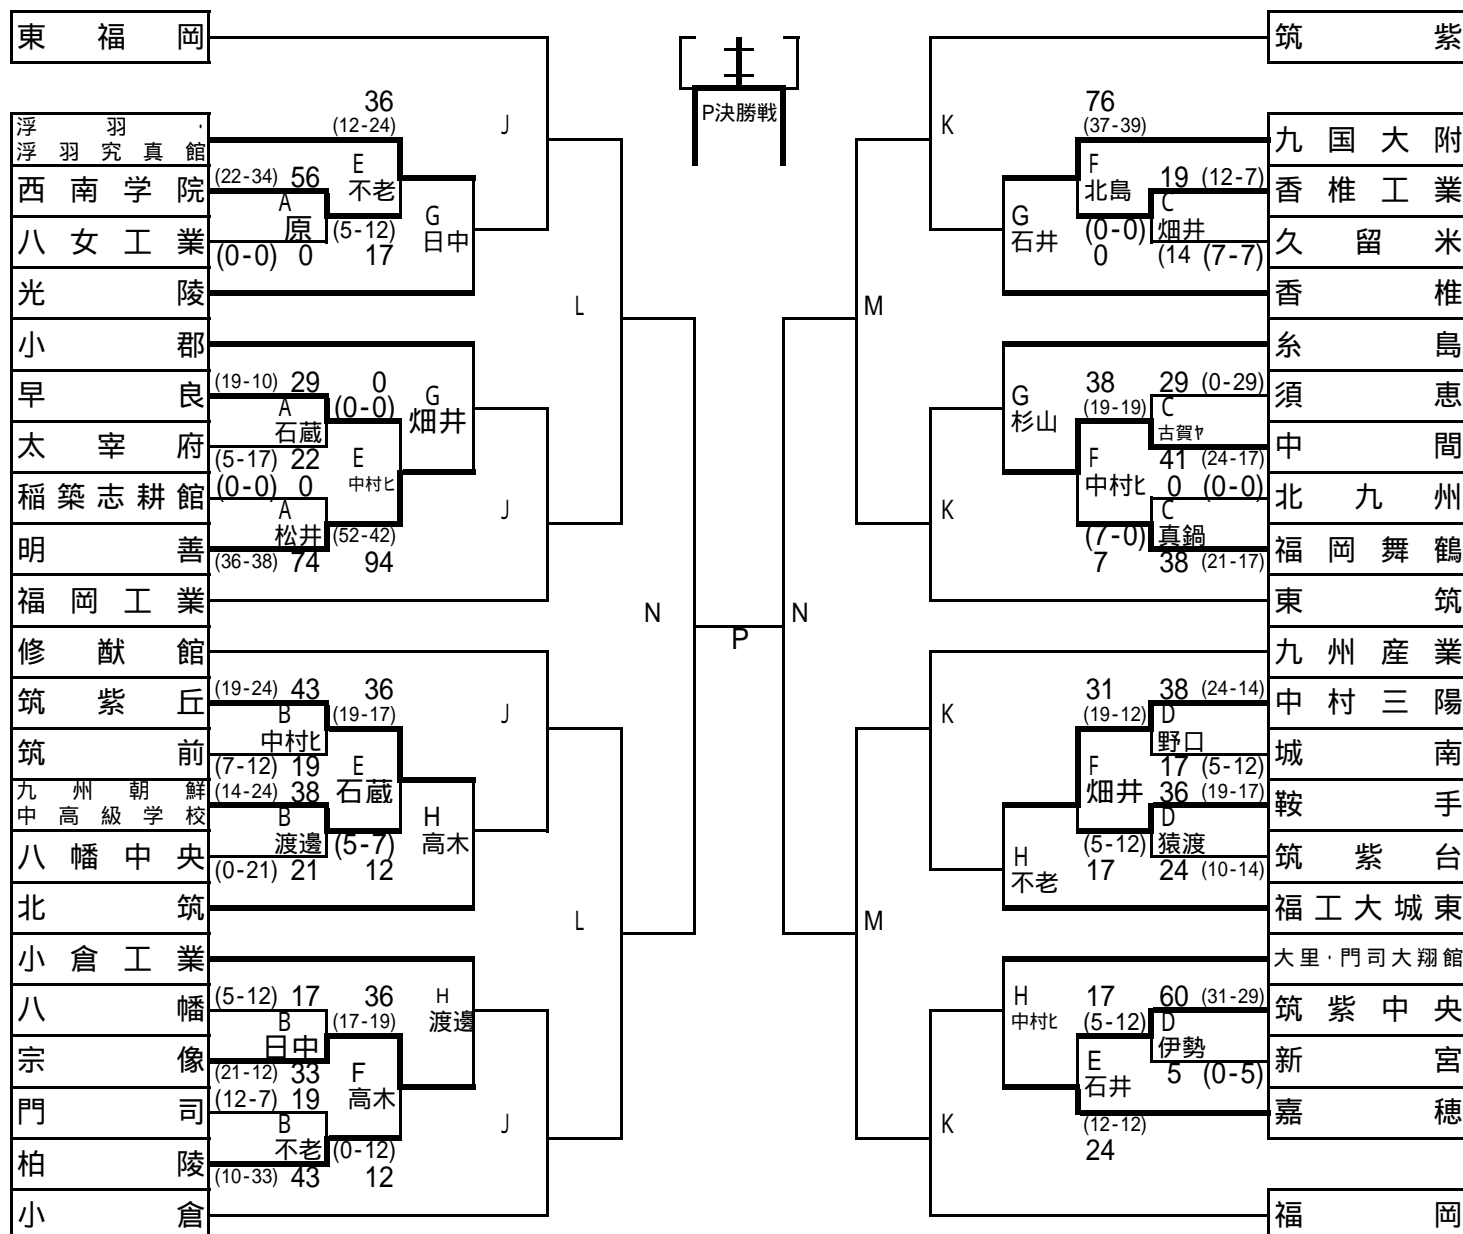

平成18年度福岡県高等学校ラグビーフットボール選手権大会  
兼第86回全国高等学校ラグビーフットボール大会福岡県予選大会

期日	A: 10月1日	B: 10月1日	C: 10月1日	D: 10月1日
会場	明善	筑紫丘	福工大城東	中村三陽
期日	E: 10月15日	F: 10月15日	G: 10月22日	H: 10月22日
会場	光陵	宗像	福岡工業	修猷館
期日	J: 10月29日	K: 10月29日	L: 11月5日	M: 11月5日
会場	東福岡	筑紫	グローバルアリーナA	グローバルアリーナB
時間	11:00		14:45	
期日	N: 11月12日 11:00		P: 11月18日(土) 12:30	
会場	博多の森陸上競技場		博多の森球技場	

スコア表示  
計  
(前半 - 後半)  
(前半 - 後半)  
計

優勝チームは平成18年12月27日から 東大阪市・近鉄花園ラグビー場、東大阪市多目的広場で開催される「第86回全国高等学校ラグビーフットボール大会」に出場します。